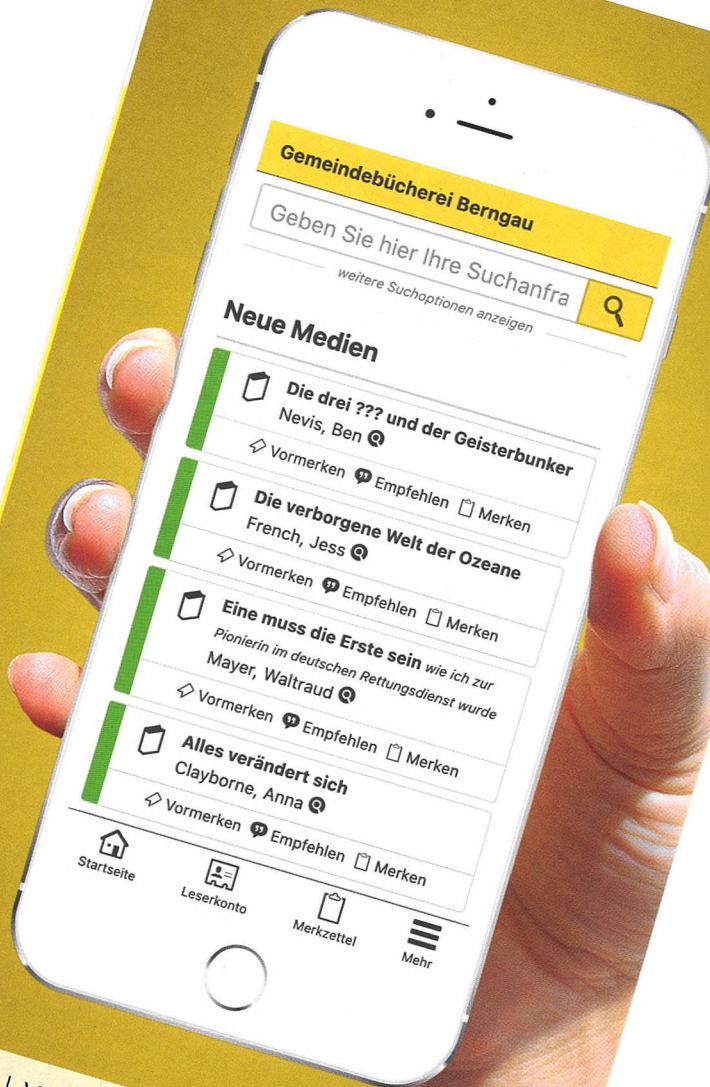

Gemeindebücherei Berggau

Ihre Bücherei im Internet

SUCHEN | VORMERKEN | VERLÄNGERN | HISTORIE

www.bibkat.de/berngau

**Fesselnde Romane, spannende Krimis
bei uns schnell und einfach finden!**

Wir haben viele tolle Medien im Regal. Und mit unserem **Online-Katalog** haben Sie die Möglichkeit diese schnell und einfach zu finden. Sie finden unseren Online-Katalog unter www.bibkat.de/berngau.

Tippen Sie die Suchbegriffe in die Suche ein und finden Sie aktuelle Bestseller sowie Bilderbücher, Bücher für das erste Lesealter, Kindersachbücher und eine große Auswahl von CDs, Spiele, Zeitschriften und Tonies.

Mit nur einem Klick finden Sie in wenigen Sekunden weitere Medien ihres Lieblingsautors oder andere Medien zu einem Thema.

Der Schlüssel zu all unseren Services: Ihr persönliches Leserkonto

Zur Anmeldung benötigen Sie lediglich Ihre Lesernummer und Ihr Leserpaswort. Ihr persönliches Leserpaswort teilen wir Ihnen gerne an der Ausleihtheke mit.