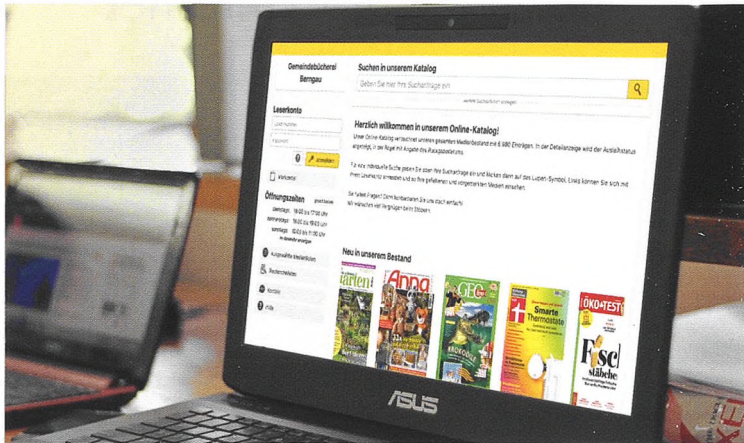

Gemeindebücherei Berggau

Ihre Bücherei im Internet

SUCHEN | VORMERKEN | VERLÄNGERN | HISTORIE

www.bibkat.de/berngau

**Fesselnde Romane, spannende Krimis
bei uns schnell und einfach finden!**

Wir haben viele tolle Medien im Regal. Und mit unserem **Online-Katalog** haben Sie die Möglichkeit diese schnell und einfach zu finden. Sie finden unseren Online-Katalog unter www.bibkat.de/berngau.

Tippen Sie die Suchbegriffe in die Suche ein und finden Sie aktuelle Bestseller sowie Bilderbücher, Bücher für das erste Lesealter, Kindersachbücher und eine große Auswahl von CDs, Spiele, Zeitschriften und Tonies.